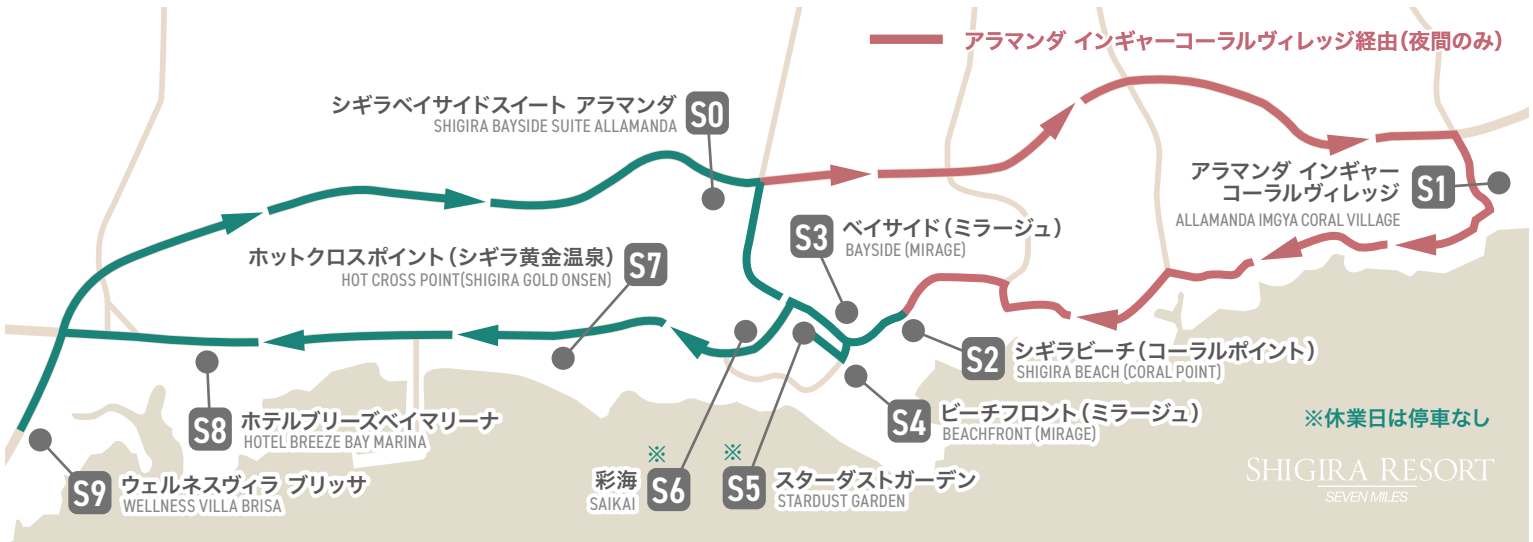

シャトルバス運行のご案内

S0 ~ S9 以外の施設には停車いたしません、ご利用の際はお近くの停留所をご利用ください。

S0	S1	S2	S3	S4	S5*	S6*	S7	S8	S9
9:00		9:02	9:03	9:05			9:09	9:12	9:15
9:20		9:22	9:23	9:25			9:29	9:32	9:35
9:40		9:42	9:43	9:45			9:49	9:52	9:55
10:00		10:02	10:03	10:05			10:09	10:12	10:15
10:20		10:22	10:23	10:25			10:29	10:32	10:35
10:40		10:42	10:43	10:45			10:49	10:52	10:55
11:00		11:02	11:03	11:05	11:07		11:09	11:12	11:15
11:20		11:22	11:23	11:25	11:27		11:29	11:32	11:35
11:40		11:42	11:43	11:45	11:47		11:49	11:52	11:55
12:00		12:02	12:03	12:05	12:07		12:09	12:12	12:15
12:20		12:22	12:23	12:25	12:27		12:29	12:32	12:35
12:40		12:42	12:43	12:45	12:47		12:49	12:52	12:55
13:00		13:02	13:03	13:05	13:07		13:09	13:12	13:15
13:20		13:22	13:23	13:25	13:27		13:29	13:32	13:35
13:40		13:42	13:43	13:45	13:47		13:49	13:52	13:55
14:00		14:02	14:03	14:05	14:07		14:09	14:12	14:15
14:20		14:22	14:23	14:25	14:27		14:29	14:32	14:35
14:40		14:42	14:43	14:45	14:47		14:49	14:52	14:55
15:00		15:02	15:03	15:05			15:09	15:12	15:15
15:20		15:22	15:23	15:25			15:29	15:32	15:35
15:40		15:42	15:43	15:45			15:49	15:52	15:55
16:00		16:02	16:03	16:05			16:09	16:12	16:15^{S9停}
16:30	16:35	16:40	16:42	16:44	16:46	16:47	16:49	16:52	16:55
17:00	17:05	17:10	17:12	17:14	17:16	17:17	17:19	17:22	17:25
17:30	17:35	17:40	17:42	17:44	17:46	17:47	17:49	17:52	17:55
17:45	17:50	17:55	17:57	17:59	18:01	18:02	18:04	18:07	18:10
18:00	18:05	18:10	18:12	18:14	18:16	18:17	18:19	18:22	18:25
18:15	18:20	18:25	18:27	18:29	18:31	18:32	18:34	18:37	18:40
18:30	18:35	18:40	18:42	18:44	18:46	18:47	18:49	18:52	18:55
18:45	18:50	18:55	18:57	18:59	19:01	19:02	19:04	19:07	19:10
19:00	19:05	19:10	19:12	19:14	19:16	19:17	19:19	19:22	19:25
19:15	19:20	19:25	19:27	19:29	19:31	19:32	19:34	19:37	19:40
19:30	19:35	19:40	19:42	19:44	19:46	19:47	19:49	19:52	19:55
19:45	19:50	19:55	19:57	19:59	20:01	20:02	20:04	20:07	20:10
20:00	20:05	20:10	20:12	20:14	20:16	20:17	20:19	20:22	20:25
20:15	20:20	20:25	20:27	20:29	20:31	20:32	20:34	20:37	20:40
20:30	20:35	20:40	20:42	20:44	20:46	20:47	20:49	20:52	20:55
20:45	20:50	20:55	20:57	20:59	21:01	21:02	21:04	21:07	21:10^{S9停}
21:00	21:05	21:10	21:12	21:14	21:16	21:17	21:19	21:22	21:25
21:30	21:35	21:40	21:42	21:44	21:46	21:47	21:49	21:52	21:55^{S9停}

S0
- シギラベイサイドスイート アラマンダ   - マラルンガ   - ラウンジ マイヨール   - グランマーレ   - アラマンダブティック

S2
- シギラビーチ   - シギラビーチ フードコート   - ルナロッサ   - BAR&LOUNGE ザ シギラ   - HORIZON   - KARAOKE グランブルー   - シギラ ビーチハウス   - シギラビーチサイドプール   - ザ シギラリフト オーシャンスカイ   - シギラビーチ マリンショップ

S3
- ホテル シギラミラージュ   - 雲気楼   - ザ シギララウンジ   - シギラタートルベイ   - シギラ フィールドハウス   - 南西楽園レンタカー

S7
- ホットクロスポイント サンタモニカ   - ホテル シーブリーズコーラル   - 琉宮苑   - 小肥羊   - ファンキーフラミンゴ   - カフェ 森の泉(シギラ黄金温泉内)   - シギラ黄金温泉   - クロスポイントマーケット   - みやこ地下島エアポートライナー

S8
- ホテルブリーズベイマリーナ   - ポルトフィーノ   - 南風 屋台村・BBQ   - すし屋のかつ勘   - 南西の風   - ポルトチェルヴォ   - うえのドイツ文化村   - 琉球の風アイランドマーケット   - ショップ ブリーズショア